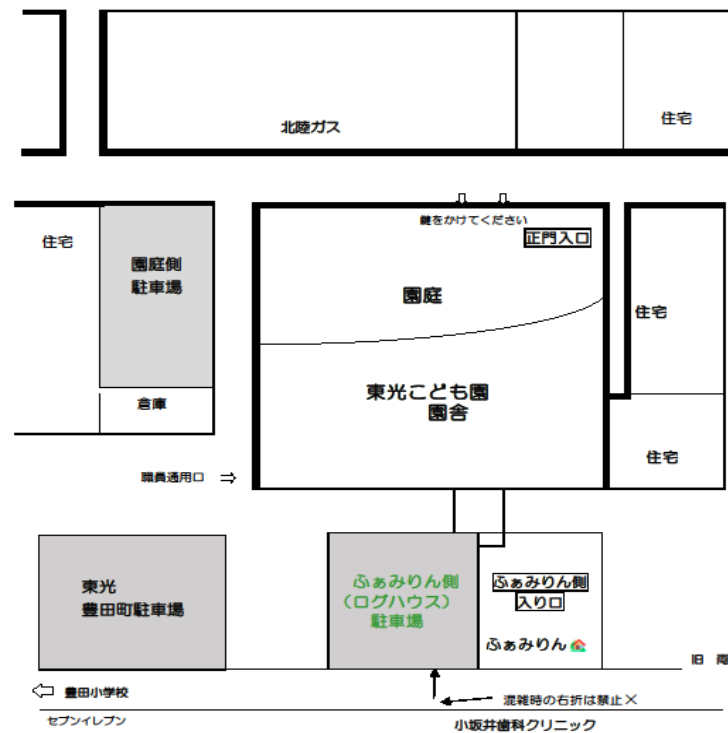

講座

食育、英会話、ベビマ、エクササイズ
など、お子さんやご家族向けの講座を
毎月3,4回開催しています。(要予約)

※毎月20日前後に次月カレンダーをHPに掲載します。
講座につきましては、HPの予約フォームよりお申込みください

なかよしクラブが変わります

園開放 (みんなで遊ぼうDAY)

昨年まで行っていた「なかよしクラブ」は
園開放日として月1回程度ふぁみりんのイベントとして行います。
園庭または遊戯室で行う為、午前中はログハウスはご利用になれません。
詳しい予定は毎月のカレンダーにてお知らせいたします。

<駐車場のご案内>

- ・支援センターお越しの際は、「ふぁみりん (ログハウス) 側駐車場」をご利用ください。
- ・園開放 DAY は3カ所での駐車場にとめていただいても構いません。

東光こども園 子育て支援センター”ふぁみりん“

〒940-0831

長岡市上条町223-1

☎0258-35-5166