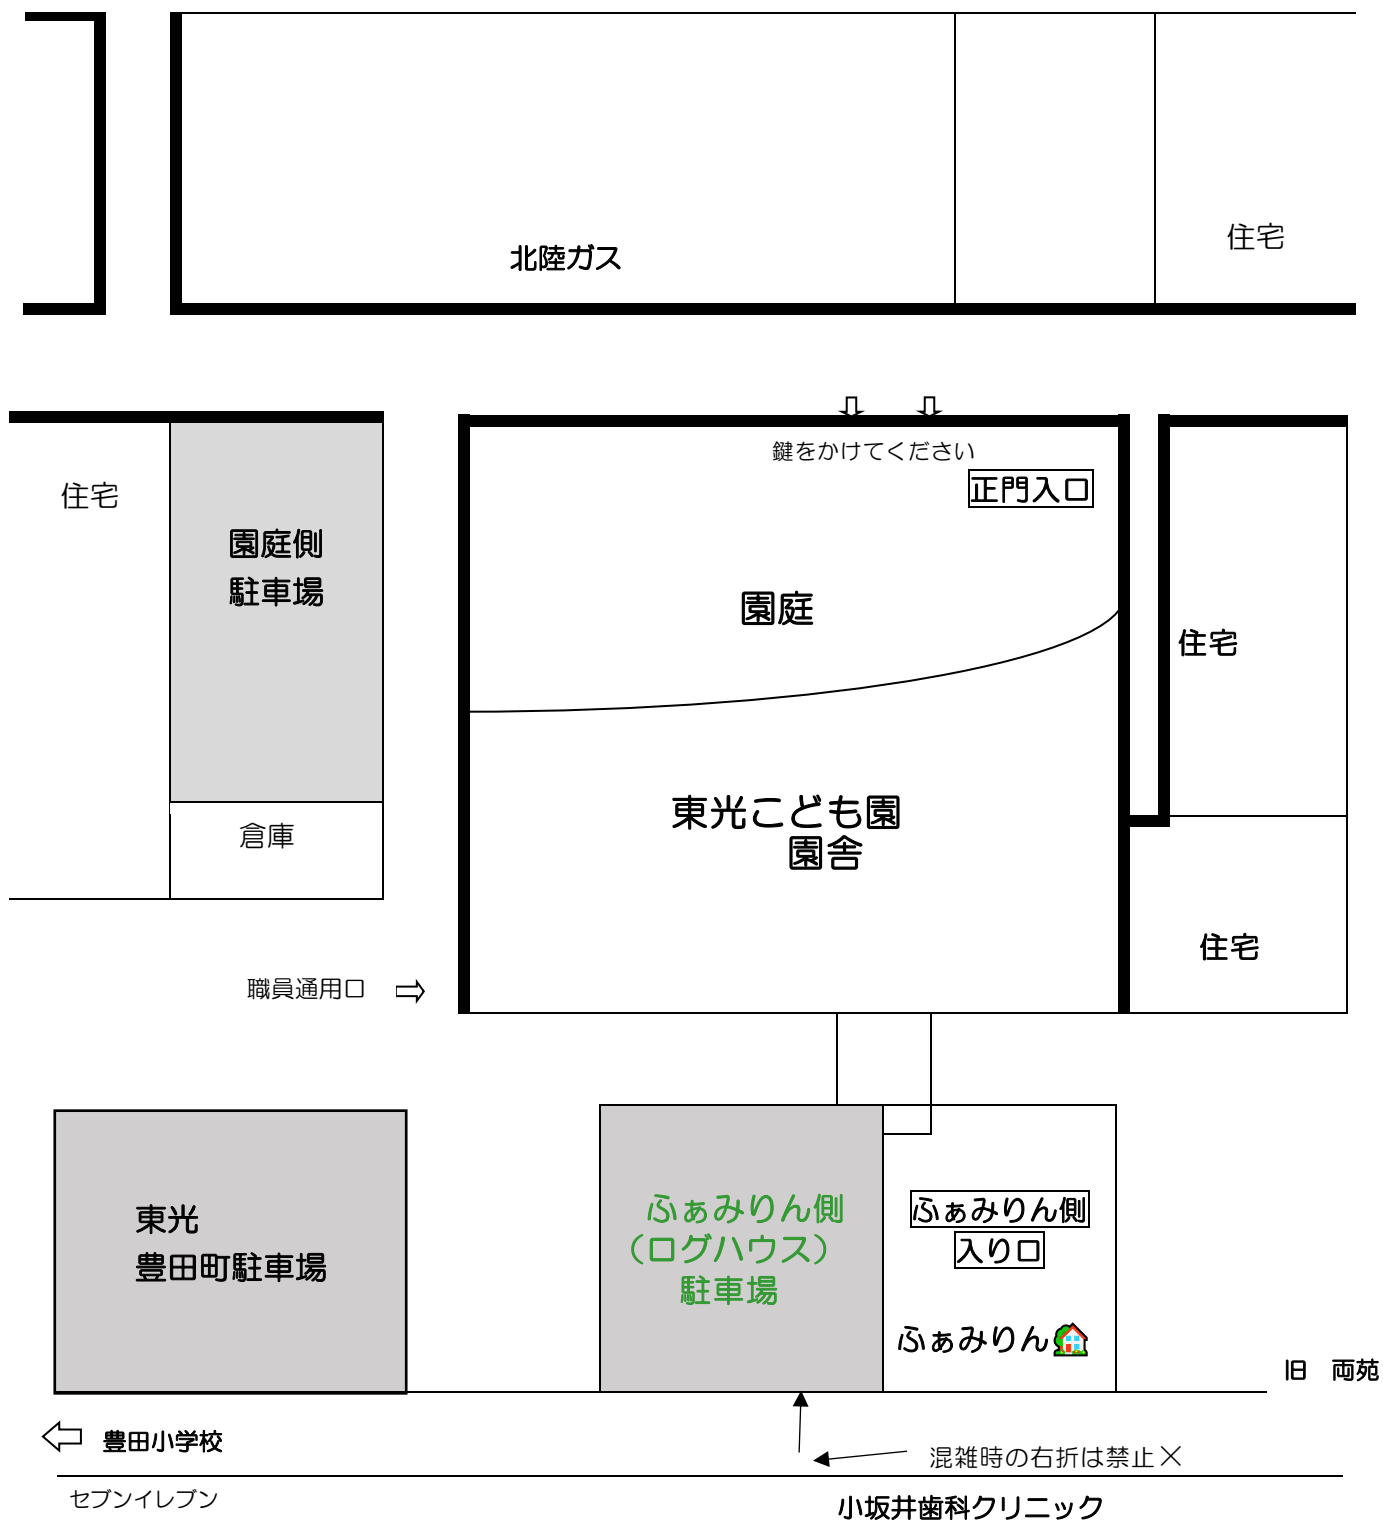

🚗 “子育て支援センター ふぁみりん” 駐車場のご案内 🚗

- ふぁみりんへお越しの際は、“ふぁみりん（ログハウス）側駐車場”をご利用ください。
- ナビで“東光こども園”を検索すると、園庭側に到着することが多いです。園庭側駐車場に停めて、園内を通り抜けて頂いても大丈夫ですが、小さいお子さんを連れて移動するのは大変なので、園庭の反対の“ふぁみりん側駐車場”がおすすめです♪